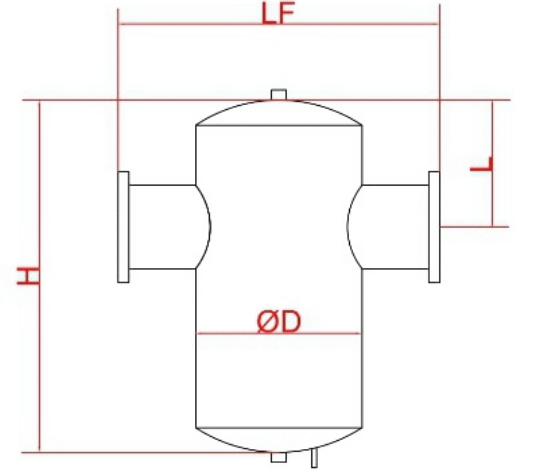

MODEL	FİYATLAR		BAĞLANTI		ÖLÇÜLER				
	KAYNAKLI/DİŞLİ	FLANŞLI	Ø	ØD	H	L	LF	LK	
GSE-BS	₺	₺	DN	İNÇ	DN	MM	MM	MM	MM
GSE-BS-15	900,00	1.000,00	15	1/2"	80	345	105	285	255
GSE-BS-20	1.125,00	1.250,00	20	3/4"	80	400	110	285	255
GSE-BS-25	1.250,00	1.350,00	25	1"	100	420	105	315	285
GSE-BS-32	1.450,00	1.750,00	32	1 1/4"	125	440	125	355	315
GSE-BS-40	1.700,00	1.950,00	40	1 1/2"	125	480	140	360	320
GSE-BS-50	2.100,00	2.250,00	50	2"	150	530	140	385	350
GSE-BS-65	2.650,00	3.100,00	65	2 1/2"	150	640	170	390	360
GSE-BS-80	3.650,00	4.000,00	80	3"	200	720	200	445	415
GSE-BS-100	4.500,00	4.750,00	100	4"	200	860	240	445	415
GSE-BS-125	6.750,00	7.350,00	125	5"	250	1040	280	505	465
GSE-BS-150	9.000,00	9.500,00	150	6"	300	1180	280	590	550
GSE-BS-200	13.500,00	15.000,00	200	8"	400	1220	300	650	610
GSE-BS-250	25.000,00	28.500,00	250	10"	500	1620	310	920	860
GSE-BS-300	34.000,00	40.000,00	300	12"	600	1720	400	1010	960