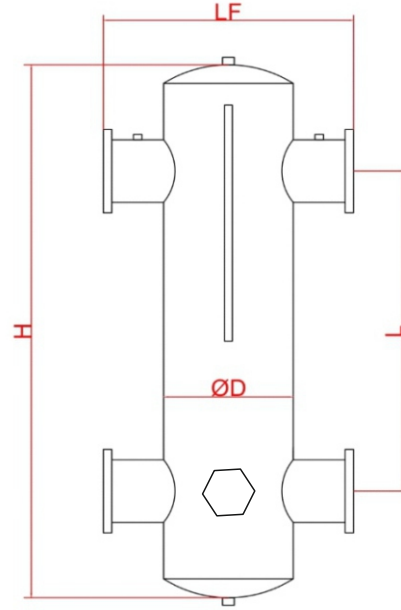

FLANŞLI

KAYNAKLI

DIŞLI

MODEL	FİYATLAR		KAPASİTE		BAĞLANTI		ÖLÇÜLER					
	KAYNAKLI/DIŞLI	FLANŞLI			Ø	ØD	H	L	LF	LK	AYAK	
GSE-MAX	₺	₺	KW	M3/H	DN	İNÇ	DN	MM	MM	MM	MM	MM
GSE-MAX-25	2.500,00	3.000,00	1-20	1	25	1"	100	450	270	265	235	-
GSE-MAX-32	3.000,00	3.500,00	21-29	1,7	32	1 1/4"	125	450	270	275	235	-
GSE-MAX-40	3.250,00	4.000,00	30-43	2,5	40	1 1/2"	125	480	300	285	245	-
GSE-MAX-50	3.750,00	4.500,00	44-70	4	50	2"	150	600	350	320	285	-
GSE-MAX-65	4.000,00	5.000,00	71-140	8	65	2 1/2"	150	720	400	390	360	-
GSE-MAX-80	5.500,00	7.000,00	141-210	12	80	3"	200	940	500	445	415	200
GSE-MAX-100	6.000,00	8.000,00	211-350	20	100	4"	200	940	500	445	415	200
GSE-MAX-125	8.000,00	10.000,00	351-550	32	125	5"	250	1160	600	505	465	200
GSE-MAX-150	11.000,00	13.000,00	551-900	52	150	6"	300	1380	700	590	550	200
GSE-MAX-200	17.000,00	19.000,00	901-1750	100	200	8"	400	1840	1000	650	610	200
GSE-MAX-250	25.000,00	30.000,00	1751-3250	185	250	10"	500	2130	1250	920	860	250
GSE-MAX-300	35.000,00	45.000,00	3251-5250	300	300	12"	600	2420	1660	1010	960	250