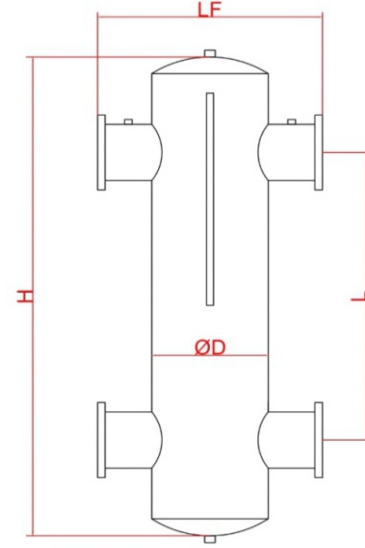

FLANŞLI

KAYNAKLI

DIŞLI

MODEL	FİYATLAR		KAPASİTE		BAĞLANTI		ÖLÇÜLER					
	KAYNAKLI/DIŞLI	FLANŞLI			Ø	ØD	H	L	LF	LK	AYAK	
GSE-MAX	₺	₺	KW	M3/H	DN	İNÇ	DN	MM	MM	MM	MM	MM
GSE-MAX-25	2.500,00	3.000,00	1-20	1	25	1"	100	450	270	265	235	-
GSE-MAX-32	3.000,00	3.500,00	21-29	1,7	32	1 1/4"	125	450	270	275	235	-
GSE-MAX-40	3.250,00	4.000,00	30-43	2,5	40	1 1/2"	125	480	300	285	245	-
GSE-MAX-50	3.750,00	4.500,00	44-70	4	50	2"	150	600	350	320	285	-
GSE-MAX-65	4.000,00	5.000,00	71-140	8	65	2 1/2"	150	720	400	390	360	-
GSE-MAX-80	5.500,00	7.000,00	141-210	12	80	3"	200	940	500	445	415	200
GSE-MAX-100	6.000,00	8.000,00	211-350	20	100	4"	200	940	500	445	415	200
GSE-MAX-125	8.000,00	10.000,00	351-550	32	125	5"	250	1160	600	505	465	200
GSE-MAX-150	11.000,00	13.000,00	551-900	52	150	6"	300	1380	700	590	550	200
GSE-MAX-200	17.000,00	19.000,00	901-1750	100	200	8"	400	1840	1000	650	610	200
GSE-MAX-250	25.000,00	30.000,00	1751-3250	185	250	10"	500	2130	1250	920	860	250
GSE-MAX-300	35.000,00	45.000,00	3251-5250	300	300	12"	600	2420	1660	1010	960	250