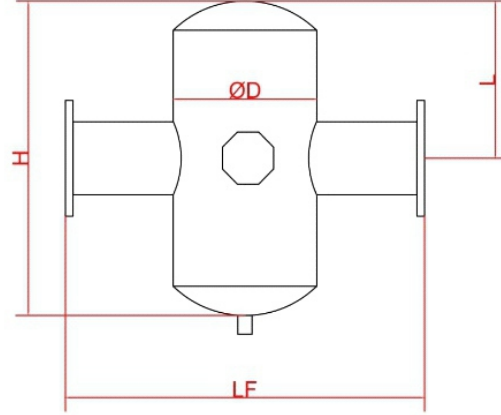

MODEL	FİYATLAR		KAPASİTE	BAĞLANTI		ÖLÇÜLER				
	KAYNAKLI/DİŞLİ	FLANŞLI		Ø	ØD	H	L	LF	LK	
GSE-MTS	₺	₺	KW	DN	İNÇ	DN	MM	MM	MM	MM
GSE-MTS-25	2.250,00	2.500,00	1-20	25	1"	100	300	150	315	285
GSE-MTS-32	2.500,00	2.850,00	21-29	32	1 1/4"	125	310	155	355	315
GSE-MTS-40	2.750,00	2.900,00	30-43	40	1 1/2"	125	310	155	360	320
GSE-MTS-50	2.950,00	3.100,00	44-70	50	2"	150	320	160	385	350
GSE-MTS-65	3.100,00	3.300,00	71-140	65	2 1/2"	150	420	210	390	360
GSE-MTS-80	4.000,00	4.500,00	141-210	80	3"	200	490	245	445	415
GSE-MTS-100	4.500,00	5.000,00	211-350	100	4"	200	490	245	445	415
GSE-MTS-125	5.100,00	5.600,00	351-550	125	5"	250	630	315	505	465
GSE-MTS-150	6.250,00	6.750,00	551-900	150	6"	300	680	340	590	550
GSE-MTS-200	8.150,00	9.000,00	901-1750	200	8"	400	700	350	650	610
GSE-MTS-250	13.000,00	15.000,00	1751-3250	250	10"	500	1030	515	920	860
GSE-MTS-300	17.000,00	21.000,00	3251-5250	300	12"	600	1320	660	1010	960