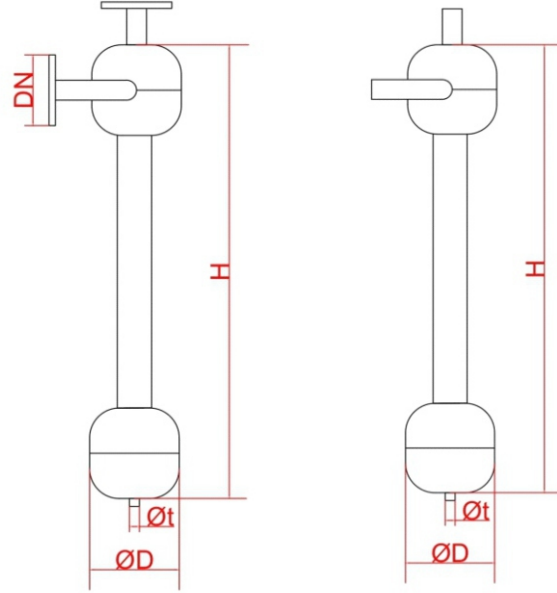

MODEL	FİYATLAR		BAĞLANTI		ÖLÇÜLER				
	KAYNAKLI/DIŞLI	FLANŞLI	Ø	ØD	Ød	H	Øt	AYAK	
GSE-KS	₺	₺	DN	İNÇ	DN	DN	MM	"	MM
GSE-KS-20	800,00	1.050,00	20	3/4"	150	65	600	1/2"	-
GSE-KS-25	850,00	1.100,00	25	1"	150	65	600	1/2"	-
GSE-KS-32	1.150,00	1.500,00	32	1 1/4"	200	80	700	1/2"	-
GSE-KS-40	1.200,00	1.600,00	40	1 1/2"	200	80	700	1"	-
GSE-KS-50	1.500,00	1.900,00	50	2"	200	100	780	1"	-
GSE-KS-65	1.750,00	2.250,00	65	2 1/2"	200	100	870	1 1/2"	200
GSE-KS-80	3.650,00	4.250,00	80	3"	250	125	1180	1 1/2"	200
GSE-KS-100	5.350,00	6.250,00	100	4"	300	200	1180	1 1/2"	200
GSE-KS-125	6.500,00	6.750,00	125	5"	300	200	1250	1 1/2"	250
GSE-KS-150	10.000,00	10.500,00	150	6"	400	250	1900	1 1/2"	250