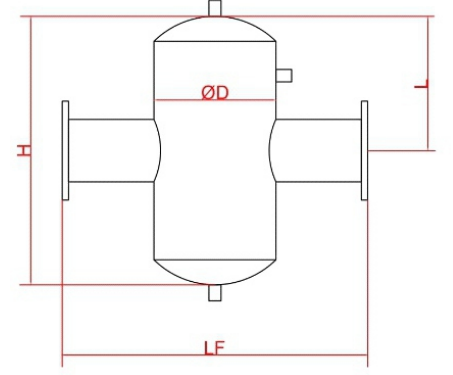

MODEL	FİYATLAR		KAPASİTE	BAĞLANTI		ÖLÇÜLER				
	KAYNAKLI/DIŞLI	FLANŞLI		Ø	ØD	H	L	LF	LK	
GSE-AKL	₺	₺	KW	DN	İNÇ	DN	MM	MM	MM	MM
GSE-AKL-25	850,00	950,00	1-20	25	1"	100	300	150	315	285
GSE-AKL-32	900,00	1.150,00	21-29	32	1 1/4"	125	310	155	355	315
GSE-AKL-40	950,00	1.250,00	30-43	40	1 1/2"	125	310	155	360	320
GSE-AKL-50	1.250,00	1.500,00	44-70	50	2"	150	320	160	385	350
GSE-AKL-65	1.350,00	1.700,00	71-140	65	2 1/2"	150	420	210	390	360
GSE-AKL-80	2.150,00	2.500,00	141-210	80	3"	200	490	245	445	415
GSE-AKL-100	2.250,00	2.850,00	211-350	100	4"	200	490	245	445	415
GSE-AKL-125	3.250,00	3.650,00	351-550	125	5"	250	630	315	505	465
GSE-AKL-150	4.250,00	4.750,00	551-900	150	6"	300	680	340	590	550
GSE-AKL-200	5.850,00	6.750,00	901-1750	200	8"	400	700	350	650	610
GSE-AKL-250	11.250,00	13.500,00	1751-3250	250	10"	500	1030	515	920	860
GSE-AKL-300	15.750,00	20.000,00	3251-5250	300	12"	600	1320	660	1010	960