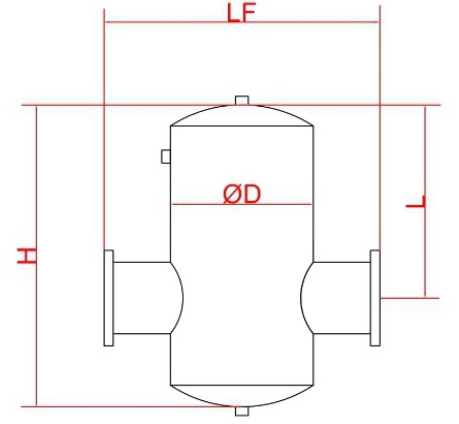

FLANŞLI

KAYNAKLI

DİŞLİ

MODEL	FİYATLAR		KAPASİTE		BAĞLANTI		ÖLÇÜLER					
	KAYNAKLI/DİŞLİ	FLANŞLI			Ø	ØD	H	L	LF	LK	AYAK	
GSE-DK	₺	₺	KW	M3/H	DN	İNÇ	DN	MM	MM	MM	MM	MM
GSE-DK-25	600,00	850,00	1-20	1	25	1"	65	450	270	265	235	-
GSE-DK-32	650,00	1.100,00	21-29	1.7	32	1 1/4"	65	450	270	275	235	-
GSE-DK-40	750,00	1.250,00	30-43	2,5	40	1 1/2"	80	480	300	285	245	-
GSE-DK-50	850,00	1.500,00	44-70	4	50	2"	100	600	350	320	285	-
GSE-DK-65	1.500,00	2.150,00	71-140	8	65	2 1/2"	150	720	400	390	360	-
GSE-DK-80	2.500,00	3.350,00	141-210	12	80	3"	200	940	500	445	415	200
GSE-DK-100	2.750,00	3.750,00	211-350	20	100	4"	200	940	500	445	415	200
GSE-DK-125	3.750,00	5.000,00	351-550	32	125	5"	250	1160	600	505	465	200
GSE-DK-150	5.500,00	6.750,00	551-900	52	150	6"	300	1380	700	590	550	200
GSE-DK-200	9.000,00	11.250,00	901-1750	100	200	8"	400	1840	1000	650	610	200
GSE-DK-250	15.000,00	21.000,00	1751-3250	185	250	10"	500	2130	1250	920	860	250
GSE-DK-300	20.000,00	30.000,00	3251-5250	300	300	12"	600	2420	1660	1010	960	250

MODEL	FİYATLAR		KAPASİTE	BAĞLANTI		ÖLÇÜLER				
	KAYNAKLI/DIŞLİ	FLANŞLI		Ø	ØD	H	L	LF	LK	
GSE-HA	₺	₺	KW	DN	İNÇ	DN	MM	MM	MM	MM
GSE-HA-25	625,00	800,00	1-20	25	1"	100	300	200	315	285
GSE-HA-32	800,00	1.000,00	21-29	32	1 1/4"	125	310	205	355	315
GSE-HA-40	850,00	1.050,00	30-43	40	1 1/2"	125	310	205	360	320
GSE-HA-50	1.000,00	1.250,00	44-70	50	2"	150	320	215	385	350
GSE-HA-65	1.150,00	1.500,00	71-140	65	2 1/2"	150	420	280	390	360
GSE-HA-80	1.750,00	2.150,00	141-210	80	3"	200	490	330	445	415
GSE-HA-100	2.000,00	2.500,00	211-350	100	4"	200	490	330	445	415
GSE-HA-125	2.600,00	3.250,00	351-550	125	5"	250	630	420	505	465
GSE-HA-150	3.500,00	4.250,00	551-900	150	6"	300	680	450	590	550
GSE-HA-200	5.000,00	6.250,00	901-1750	200	8"	400	700	470	650	610
GSE-HA-250	10.000,00	12.500,00	1751-3250	250	10"	500	1030	690	920	860
GSE-HA-300	13.500,00	18.000,00	3251-5250	300	12"	600	1320	880	1010	960