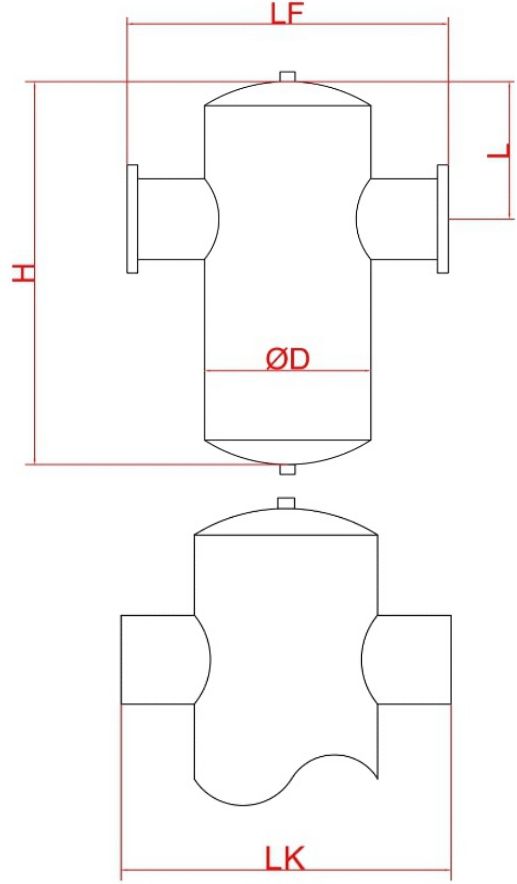

FLANŞLI

KAYNAKLI

DİŞLİ

MODEL	FİYATLAR		KAPASİTE		BAĞLANTI		ÖLÇÜLER					
	KAYNAKLI/DİŞLİ	FLANŞLI			Ø	ØD	H	L	LF	LK	AYAK	
GSE-DK	₺	₺	KW	M3/H	DN	İNÇ	DN	MM	MM	MM	MM	MM
GSE-DK-25	600,00	850,00	1-20	1	25	1"	65	450	270	265	235	-
GSE-DK-32	650,00	1.100,00	21-29	1.7	32	1 1/4"	65	450	270	275	235	-
GSE-DK-40	750,00	1.250,00	30-43	2,5	40	1 1/2"	80	480	300	285	245	-
GSE-DK-50	850,00	1.500,00	44-70	4	50	2"	100	600	350	320	285	-
GSE-DK-65	1.500,00	2.150,00	71-140	8	65	2 1/2"	150	720	400	390	360	-
GSE-DK-80	2.500,00	3.350,00	141-210	12	80	3"	200	940	500	445	415	200
GSE-DK-100	2.750,00	3.750,00	211-350	20	100	4"	200	940	500	445	415	200
GSE-DK-125	3.750,00	5.000,00	351-550	32	125	5"	250	1160	600	505	465	200
GSE-DK-150	5.500,00	6.750,00	551-900	52	150	6"	300	1380	700	590	550	200
GSE-DK-200	9.000,00	11.250,00	901-1750	100	200	8"	400	1840	1000	650	610	200
GSE-DK-250	15.000,00	21.000,00	1751-3250	185	250	10"	500	2130	1250	920	860	250
GSE-DK-300	20.000,00	30.000,00	3251-5250	300	300	12"	600	2420	1660	1010	960	250

MODEL	FİYATLAR		KAPASİTE	BAĞLANTI		ÖLÇÜLER				
	KAYNAKLI/DIŞLİ	FLANŞLI		Ø	ØD	H	L	LF	LK	
GSE-HA	₺	₺	KW	DN	İNÇ	DN	MM	MM	MM	MM
GSE-HA-25	625,00	800,00	1-20	25	1"	100	300	200	315	285
GSE-HA-32	800,00	1.000,00	21-29	32	1 1/4"	125	310	205	355	315
GSE-HA-40	850,00	1.050,00	30-43	40	1 1/2"	125	310	205	360	320
GSE-HA-50	1.000,00	1.250,00	44-70	50	2"	150	320	215	385	350
GSE-HA-65	1.150,00	1.500,00	71-140	65	2 1/2"	150	420	280	390	360
GSE-HA-80	1.750,00	2.150,00	141-210	80	3"	200	490	330	445	415
GSE-HA-100	2.000,00	2.500,00	211-350	100	4"	200	490	330	445	415
GSE-HA-125	2.600,00	3.250,00	351-550	125	5"	250	630	420	505	465
GSE-HA-150	3.500,00	4.250,00	551-900	150	6"	300	680	450	590	550
GSE-HA-200	5.000,00	6.250,00	901-1750	200	8"	400	700	470	650	610
GSE-HA-250	10.000,00	12.500,00	1751-3250	250	10"	500	1030	690	920	860
GSE-HA-300	13.500,00	18.000,00	3251-5250	300	12"	600	1320	880	1010	960