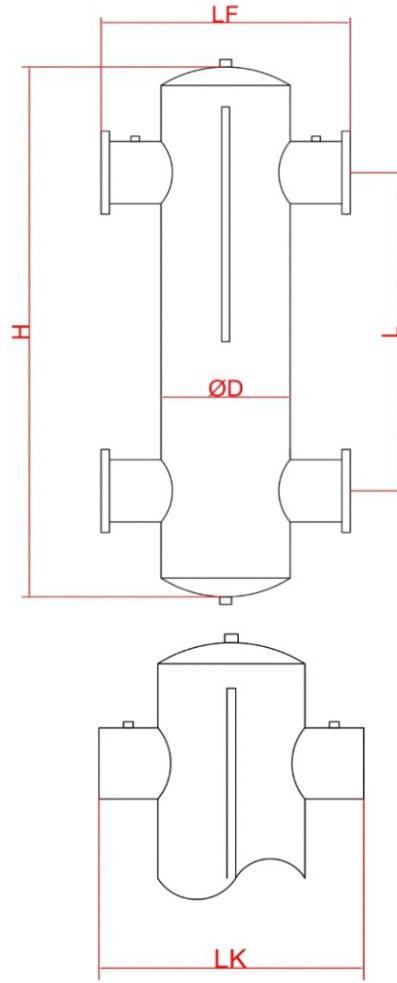

FLANŞLI

KAYNAKLI

DİŞLİ

MODEL	FİYATLAR		KAPASİTE		BAĞLANTI		ÖLÇÜLER					
	KAYNAKLI/DİŞLİ	FLANŞLI	KW	M3/H	Ø	ØD	H	L	LF	LK	AYAK	
GSE-PDK	₺	₺			DN	İNÇ	DN	MM	MM	MM	MM	MM
GSE-PDK-25	1.350,00	1.600,00	1-20	1	25	1"	100	450	270	265	235	-
GSE-PDK-32	1.500,00	1.850,00	21-29	1.7	32	1 1/4"	125	450	270	275	235	-
GSE-PDK-40	1.750,00	2.100,00	30-43	2,5	40	1 1/2"	125	480	300	285	245	-
GSE-PDK-50	2.150,00	2.500,00	44-70	4	50	2"	150	600	350	320	285	-
GSE-PDK-65	2.500,00	3.100,00	71-140	8	65	2 1/2"	150	720	400	390	360	-
GSE-PDK-80	3.750,00	4.750,00	141-210	12	80	3"	200	940	500	445	415	200
GSE-PDK-100	4.500,00	5.500,00	211-350	20	100	4"	200	940	500	445	415	200
GSE-PDK-125	6.250,00	7.150,00	351-550	32	125	5"	250	1160	600	505	465	200
GSE-PDK-150	8.500,00	9.500,00	551-900	52	150	6"	300	1380	700	590	550	200
GSE-PDK-200	14.000,00	15.750,00	901-1750	100	200	8"	400	1840	1000	650	610	200
GSE-PDK-250	22.500,00	28.000,00	1751-3250	185	250	10"	500	2130	1250	920	860	250
GSE-PDK-300	31.000,00	40.000,00	3251-5250	300	300	12"	600	2420	1660	1010	960	250