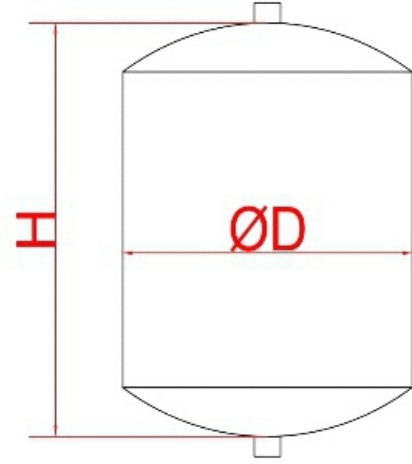

MODEL	FİYATLAR		BAĞLANTI		ÖLÇÜLER				
	KAYNAKLI/DİŞLİ	FLANŞLI	Ø	ØD	H	L	LF	LK	
GSE-BS	₺	₺	DN	İNÇ	DN	MM	MM	MM	MM
GSE-BS-15	900,00	1.000,00	15	1/2"	80	345	105	285	255
GSE-BS-20	1.125,00	1.250,00	20	3/4"	80	400	110	285	255
GSE-BS-25	1.250,00	1.350,00	25	1"	100	420	105	315	285
GSE-BS-32	1.450,00	1.750,00	32	1 1/4"	125	440	125	355	315
GSE-BS-40	1.700,00	1.950,00	40	1 1/2"	125	480	140	360	320
GSE-BS-50	2.100,00	2.250,00	50	2"	150	530	140	385	350
GSE-BS-65	2.650,00	3.100,00	65	2 1/2"	150	640	170	390	360
GSE-BS-80	3.650,00	4.000,00	80	3"	200	720	200	445	415
GSE-BS-100	4.500,00	4.750,00	100	4"	200	860	240	445	415
GSE-BS-125	6.750,00	7.350,00	125	5"	250	1040	280	505	465
GSE-BS-150	9.000,00	9.500,00	150	6"	300	1180	280	590	550
GSE-BS-200	13.500,00	15.000,00	200	8"	400	1220	300	650	610
GSE-BS-250	25.000,00	28.500,00	250	10"	500	1620	310	920	860
GSE-BS-300	34.000,00	40.000,00	300	12"	600	1720	400	1010	960

FLANŞLI

KAYNAKLI

DIŞLI

MODEL	FİYATLAR		BAĞLANTI		ÖLÇÜLER				
	KAYNAKLI/DIŞLI	FLANŞLI	Ø	ØD	Ød	H	Øt	AYAK	
GSE-KS	₺	₺	DN	İNÇ	DN	DN	MM	"	MM
GSE-KS-20	800,00	1.050,00	20	3/4"	150	65	600	1/2"	-
GSE-KS-25	850,00	1.100,00	25	1"	150	65	600	1/2"	-
GSE-KS-32	1.150,00	1.500,00	32	1 1/4"	200	80	700	1/2"	-
GSE-KS-40	1.200,00	1.600,00	40	1 1/2"	200	80	700	1"	-
GSE-KS-50	1.500,00	1.900,00	50	2"	200	100	780	1"	-
GSE-KS-65	1.750,00	2.250,00	65	2 1/2"	200	100	870	1 1/2"	200
GSE-KS-80	3.650,00	4.250,00	80	3"	250	125	1180	1 1/2"	200
GSE-KS-100	5.350,00	6.250,00	100	4"	300	200	1180	1 1/2"	200
GSE-KS-125	6.500,00	6.750,00	125	5"	300	200	1250	1 1/2"	250
GSE-KS-150	10.000,00	10.500,00	150	6"	400	250	1900	1 1/2"	250

MODEL	FİYATLAR	KAPASİTE	ÖLÇÜLER	
			Ø D	H
GSE-HT	₺	LT	DN	MM
GSE-HT-1,5	150,00	1,5	150	150
GSE-HT-3	175,00	3	150	175
GSE-HT-5	200,00	5	150	280
GSE-HT-10	250,00	10	200	300
GSE-HT-15	600,00	15	200	390
GSE-HT-20	800,00	20	300	240
GSE-HT-30	1.250,00	30	300	360
GSE-HT-40	1.500,00	40	300	480