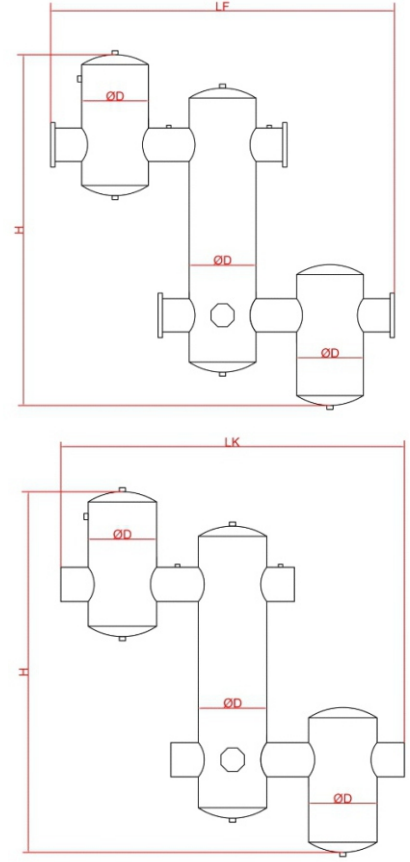

MODEL	FİYATLAR		KAPASİTE		BAĞLANTI		ÖLÇÜLER					
	KAYNAKLI/DİŞLİ	FLANŞLI			Ø	ØD	H	L	LF	LK	AYAK	
GSE-MS	₺	₺	KW	M3/H	DN	İNÇ	DN	MM	MM	MM	MM	MM
GSE-MS-25	3.375,00	3.650,00	1-20	1	25	1"	100	670	270	895	865	-
GSE-MS-32	3.750,00	4.250,00	21-29	1.7	32	1 1/4"	125	680	270	985	955	-
GSE-MS-40	3.900,00	4.500,00	30-43	2,5	40	1 1/2"	125	720	300	1005	965	-
GSE-MS-50	4.500,00	5.000,00	44-70	4	50	2"	150	780	350	1090	1055	-
GSE-MS-65	5.000,00	5.900,00	71-140	8	65	2 1/2"	150	960	400	1170	1140	-
GSE-MS-80	8.500,00	9.250,00	141-210	12	80	3"	200	1160	500	1335	1305	250
GSE-MS-100	9.000,00	9.650,00	211-350	20	100	4"	200	1160	500	1335	1305	250
GSE-MS-125	11.500,00	12.500,00	351-550	32	125	5"	250	1540	600	1515	1475	300
GSE-MS-150	15.000,00	16.000,00	551-900	52	150	6"	300	1600	700	1770	1730	300
GSE-MS-200	21.500,00	23.000,00	901-1750	100	200	8"	400	1940	1000	1950	1910	300
GSE-MS-250	33.000,00	40.000,00	1751-3250	185	250	10"	500	2630	1250	2760	2700	300
GSE-MS-300	45.000,00	55.000,00	3251-5250	300	300	12"	600	3420	1660	3030	2990	300