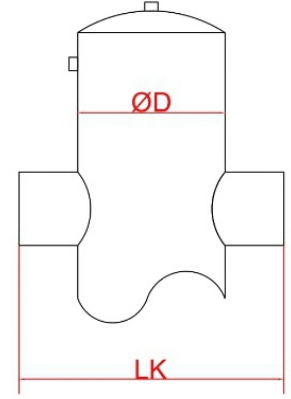

FLANŞLI

KAYNAKLI

DİŞLİ

MODEL	FİYATLAR		KAPASİTE		BAĞLANTI		ÖLÇÜLER					
	KAYNAKLI/DİŞLİ	FLANŞLI			Ø	ØD	H	L	LF	LK	AYAK	
GSE-DK	₺	₺	KW	M3/H	DN	İNÇ	DN	MM	MM	MM	MM	MM
GSE-DK-25	600,00	850,00	1-20	1	25	1"	65	450	270	265	235	-
GSE-DK-32	650,00	1.100,00	21-29	1.7	32	1 1/4"	65	450	270	275	235	-
GSE-DK-40	750,00	1.250,00	30-43	2,5	40	1 1/2"	80	480	300	285	245	-
GSE-DK-50	850,00	1.500,00	44-70	4	50	2"	100	600	350	320	285	-
GSE-DK-65	1.500,00	2.150,00	71-140	8	65	2 1/2"	150	720	400	390	360	-
GSE-DK-80	2.500,00	3.350,00	141-210	12	80	3"	200	940	500	445	415	200
GSE-DK-100	2.750,00	3.750,00	211-350	20	100	4"	200	940	500	445	415	200
GSE-DK-125	3.750,00	5.000,00	351-550	32	125	5"	250	1160	600	505	465	200
GSE-DK-150	5.500,00	6.750,00	551-900	52	150	6"	300	1380	700	590	550	200
GSE-DK-200	9.000,00	11.250,00	901-1750	100	200	8"	400	1840	1000	650	610	200
GSE-DK-250	15.000,00	21.000,00	1751-3250	185	250	10"	500	2130	1250	920	860	250
GSE-DK-300	20.000,00	30.000,00	3251-5250	300	300	12"	600	2420	1660	1010	960	250

MODEL	FİYATLAR		KAPASİTE	BAĞLANTI		ÖLÇÜLER				
	KAYNAKLI/DIŞLİ	FLANŞLI		Ø	ØD	H	L	LF	LK	
GSE-HA	₺	₺	KW	DN	İNÇ	DN	MM	MM	MM	MM
GSE-HA-25	625,00	800,00	1-20	25	1"	100	300	200	315	285
GSE-HA-32	800,00	1.000,00	21-29	32	1 1/4"	125	310	205	355	315
GSE-HA-40	850,00	1.050,00	30-43	40	1 1/2"	125	310	205	360	320
GSE-HA-50	1.000,00	1.250,00	44-70	50	2"	150	320	215	385	350
GSE-HA-65	1.150,00	1.500,00	71-140	65	2 1/2"	150	420	280	390	360
GSE-HA-80	1.750,00	2.150,00	141-210	80	3"	200	490	330	445	415
GSE-HA-100	2.000,00	2.500,00	211-350	100	4"	200	490	330	445	415
GSE-HA-125	2.600,00	3.250,00	351-550	125	5"	250	630	420	505	465
GSE-HA-150	3.500,00	4.250,00	551-900	150	6"	300	680	450	590	550
GSE-HA-200	5.000,00	6.250,00	901-1750	200	8"	400	700	470	650	610
GSE-HA-250	10.000,00	12.500,00	1751-3250	250	10"	500	1030	690	920	860
GSE-HA-300	13.500,00	18.000,00	3251-5250	300	12"	600	1320	880	1010	960