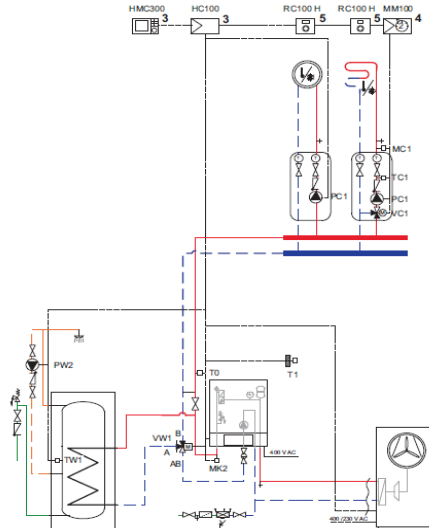

*İç ünitelerde 10 L genleşme tankı bulunmaktadır. Ancak genleşme hesabı yapılarak gerekiyorsa sisteme genleşme tankı ilave edilmektedir.

*Sistemde soğutucu akışkan bağlantısı bulunmamaktadır.

*İç ünite tesisat bağlantısına ilave olarak iç-dış ünite arasında da AluPEX boru ile su bağlantısı yapılmalıdır. Su bağlantısı çapı 1" dir.

*Daire içi tesisat giriş-çıkış bağlantı çapı 1" dir.

*Belirtilen ısıtma kapasiteleri 7 °C KT dış ortam sıcaklığı ve 35 °C çıkış suyu sıcaklığı için verilmiştir.

*Belirtilen soğutma kapasiteleri 35 °C KT dış ortam sıcaklığı ve 7 °C çıkış suyu sıcaklığı için verilmiştir.

SAP NO	BOYLERLER	DEPO HACMI	FİYAT
7748000723	HR 200	200 Litre	905 EUR
7748000724	HR 300	300 Litre	1.035 EUR
7726249036	3/4" 9 bar Emniyet Ventili		30 EUR

*Sistemde boyler kullanımı durumunda 3/4" 9 bar emniyet ventili ayrıca fiyata dahil edilmelidir.

SAP NO	AKSESUARLAR	FİYAT	
8738204921	DHW 3WV	Isı pompası boyler üç yollu vanası	120 EUR
7738110138	MM100	Devre Kontrol Modülü	175 EUR
7738111011	RC 100	Modulasyonlu Oda Kumandası	250 TL
7738110098	RC 100H	Modulasyonlu Oda Kumandası (Nem Sensörlü)	110 EUR
8738206294	Evaporatör ek koruma ızgarası - Küçük		170 EUR
8738206295	Evaporatör ek koruma ızgarası - Orta		185 EUR
8738205073	Kumanda modülü duvar montaj aparatı		35 EUR
7719003298	Isıtma Kablosu, 5 m		120 EUR

Not: Isı Pompası soğutma amacı ile kullanılacak ise mutlaka oda kumandası alınması gereklidir.

NOTLAR:

- 1- Fiyatlara montaj hariç, devreye alma dahildir.
- 2- Yetkili Servisler tarafından devreye alınmayan cihazlara garantili işlem yapılmayacaktır.
  Devreye alma servis tarafından yapılmış ve garanti belgesi düzenlenmiş ise cihaz Bosch Termoteknik garantisinde olacaktır.
  Aksi takdirde hiçbir arıza garanti kapsamında işlem görmeyecektir.
- 3- Garanti süresi 2 yıldır.
- 4- Fiyatlarımız EURO olarak verilmiştir.
- 5- Fiyatlarımıza %18 K.D.V ilave edilecektir.
- 6- Ödeme günündeki T.C.M.B döviz alış kuru geçerlidir.
- 7- Tavsiye edilen satış fiyatlarıdır. Bosch Termoteknik fiyat listeleri ve maddeleri konusunda her türlü değişikliği yapma hakkına sahiptir.