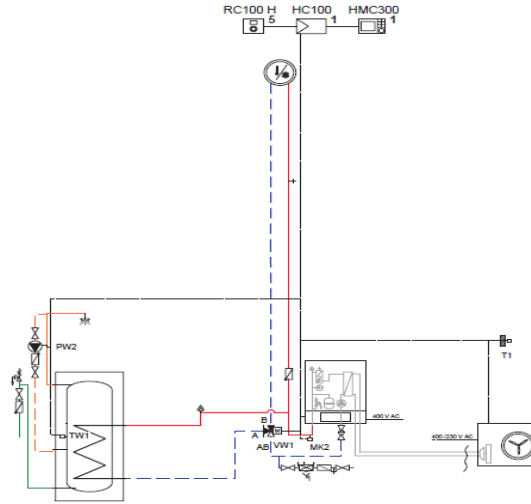

*İç ünitelerde 10 L genleşme tankı bulunmaktadır. Ancak genleşme hesabı yapılarak gerekiyorsa sisteme genleşme tankı ilave edilmelidir.

*Su giriş-çıkış bağlantı çapı 1"

*Soğutucu akışkan bağlantı çapı 3/8" - 5/8"

*Belirtilen ısıtma kapasiteleri 7 °C KT dış ortam sıcaklığı ve 35 °C çıkış suyu sıcaklığı için verilmiştir.

*Belirtilen soğutma kapasiteleri 35 °C KT dış ortam sıcaklığı ve 7 °C çıkış suyu sıcaklığı için verilmiştir.

SAP NO	BOYLERLER	DEPO HACMI	FİYAT
7748000723	HR 200	200 Litre	905 EUR
7748000724	HR 300	300 Litre	1.035 EUR
7726249036	3/4" 9 bar Emniyet Ventili		30 EUR

*Sistemde boyler kullanımı durumunda 3/4" 9 bar emniyet ventili ayrıca fiyata dahil edilmelidir.

SAP NO	AKSESUARLAR	FİYAT
8738204921	DHW 3WV Isı pompası boyler üç yollu vanası	120 EUR
7738110138	MM100 Devre Kontrol Modülü	175 EUR
7738110111	RC 100 Modülasyonlu Oda Kumandası	250 TL
7738110098	RC 100H Modülasyonlu Oda Kumandası (Nem Sensörlü)	110 EUR

Not: Isı Pompası soğutma amacı ile kullanılacak ise mutlaka oda kumandası alınması gereklidir.

NOTLAR:

- 1- Fiyatlara montaj ve borulama hariç, devreye alma dahildir. Borulama "0" metreden hesaplanır.
- 2- Yetkili Servisler tarafından montajı yapılmayan cihazlara garantili işlem yapılmayacaktır. Montajlar yetkili servis tarafından yapılmış ve garanti belgesi düzenlenmiş ise cihaz Bosch Termoteknik garantisinde olacaktır. Aksi takdirde hiçbir arıza garanti kapsamında işlem görmeyecektir.
- 3- Garanti süresi 2 yıldır.
- 4- Fiyatlarımız EURO olarak verilmiştir.
- 5- Fiyatlarımıza %18 K.D.V ilave edilecektir.
- 6- Ödeme günündeki T.C.M.B döviz alış kuru geçerlidir.
- 7- Tavsiye edilen satış fiyatlarıdır. Bosch Termoteknik fiyat listeleri ve maddeleri konusunda her türlü değişikliği yapma hakkına sahiptir.