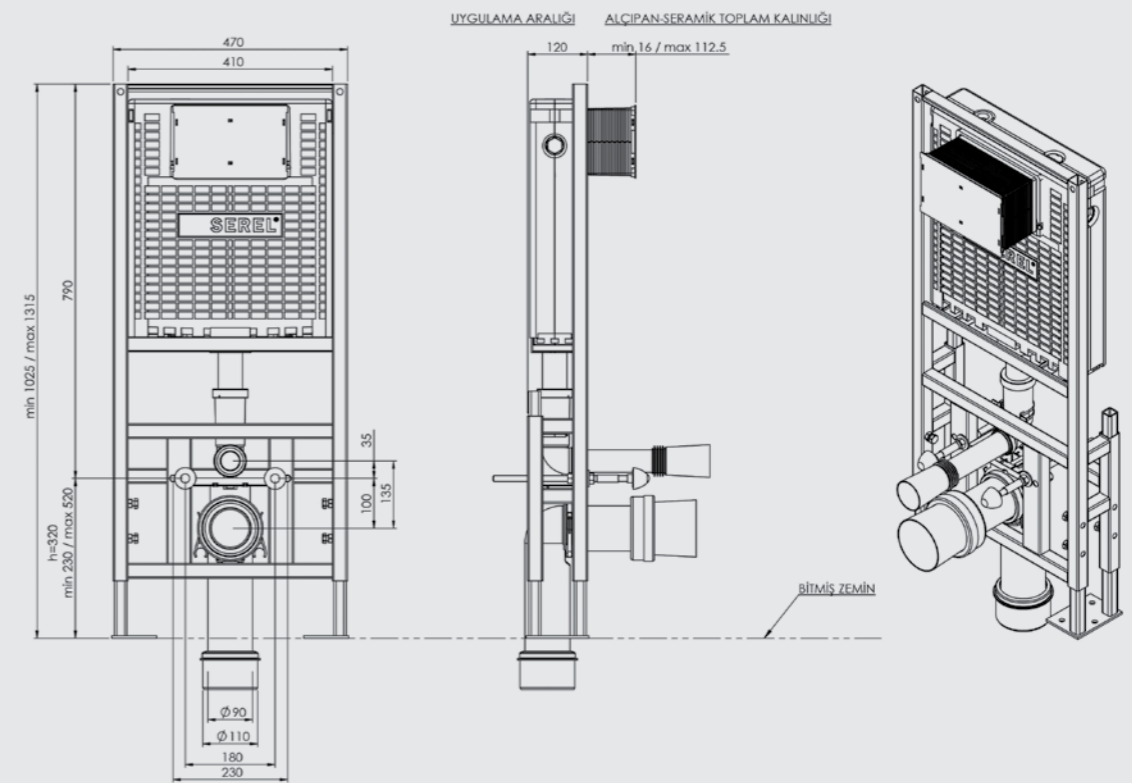

SIRTSIRTA İKİLİ YERE HIZLI MONTAJ SET

ÜRÜN	ÜRÜN KODU	ÜRÜN ADI	LİSTE FİYATI ₺
	T042115	EASY SIRTSIRTA İKİ YERE HIZLI MONTAJ SET • Alçıpan duvara uygun kullanım. • Çatal dirsekli sistem • 25 cm. kalınlık. • 3 - 6 Lt. çift kademeli boşaltma sistemi • Darbeye ve soğuğa karşı dayanıklı gövde. • Contalar hariç 5 yıl garanti.	10.351
EASY			

ASMA KLOZET İÇİN YERE HIZLI MONTAJ SET
DİK PİS SU ÇIKIŞLI

ÜRÜN	ÜRÜN KODU	ÜRÜN ADI	LİSTE FİYATI ₺
	T042117	EASY ALÇIPAN DUVAR İÇİN YERE HIZLI MONTAJ SET DİK PİS SU ÇIKIŞLI • Alçıpan duvara uygun kullanım. • 12 cm kalınlık. Dik pis su çıkışı. • 3 - 6 Lt. çift kademeli boşaltma sistemi • Darbeye ve soğuğa karşı dayanıklı gövde. • Contalar hariç 5 yıl garanti.	5.068
EASY