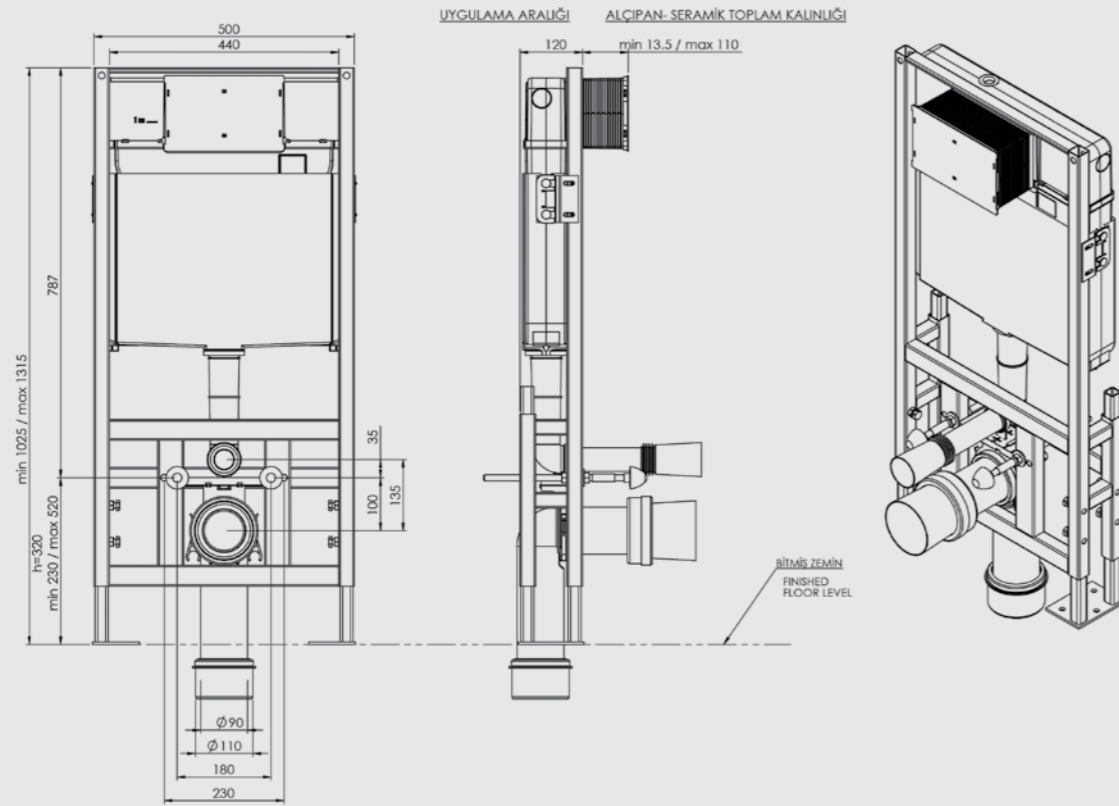

ASMA KLOZET İÇİN YERE HIZLI MONTAJ

ÜRÜN	ÜRÜN KODU	ÜRÜN ADI	LİSTE FİYATI ₺
	T022117	SMOOTH ASMA KLOZET İÇİN YERE HIZLI MONTAJ SET DİK PİS SU ÇIKIŞLI - Alçıpan duvara uygun kullanım. 12 cm kalınlık. Dik pis su çıkışı. 3 - 6 Lt. çift kademeli boşaltma sistemi - Darbeye ve soğuğa karşı dayanıklı gövde. - Contalar hariç 5 yıl garanti.	4.363
SMOOTH			

HELATAŞI İÇİN BASIC SİSTEM

ÜRÜN	ÜRÜN KODU	ÜRÜN ADI	LİSTE FİYATI ₺
	T020140	SMOOTH HELA TAŞI İÇİN SET-BASIC SİSTEM 80 mm kalınlık (İzolasyon straforuyla beraber 85 mm kalınlık) 3 - 6 Lt. çift kademeli boşaltma sistemi - Darbeye ve soğuğa karşı dayanıklı gövde. - Contalar hariç 5 yıl garanti.	1.973
SMOOTH