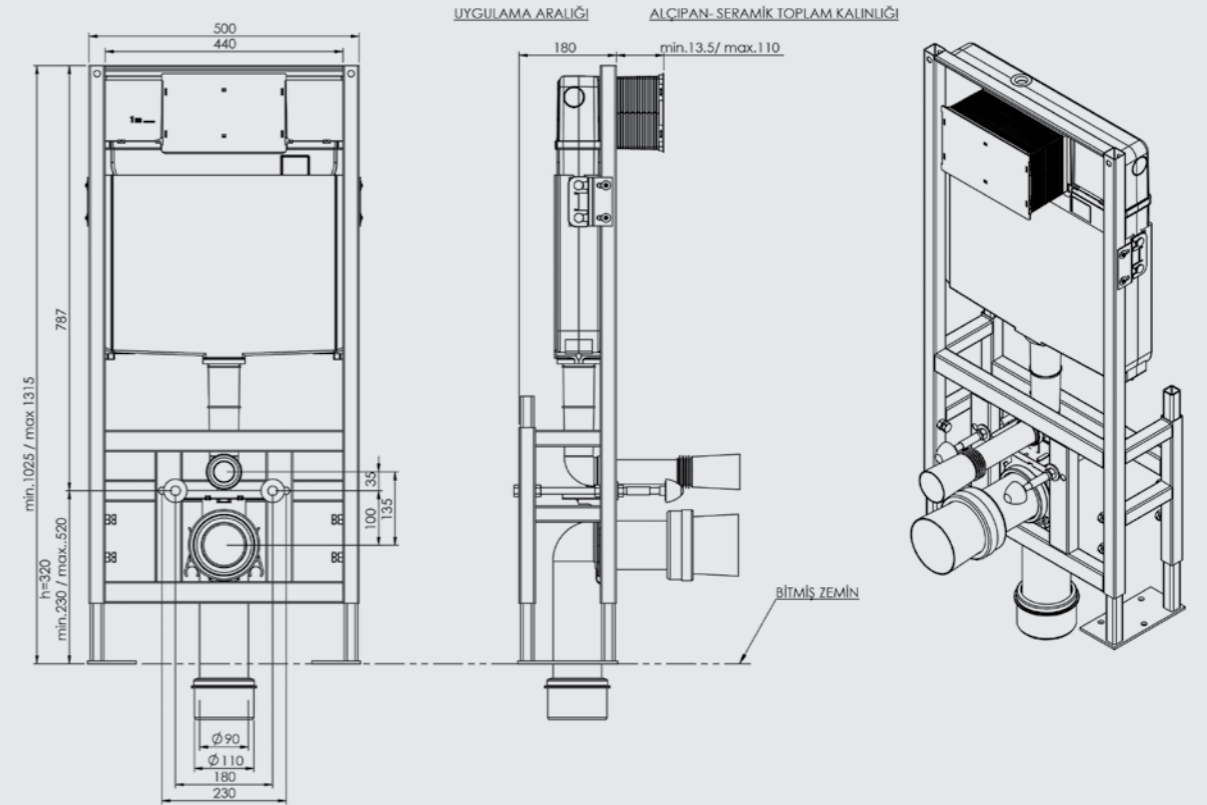

SIRTSIRTA İKİLİ YERE HIZLI MONTAJ SET

ÜRÜN	ÜRÜN KODU	ÜRÜN ADI	LİSTE FİYATI ₺
	T022115	SMOOTH SIRT SIRTA İKİLİ YERE HIZLI MONTAJ SET <ul style="list-style-type: none"> Alçıpan duvara uygun kullanım. Çatal dirsekli sistem 25 cm. kalınlık. Minimum 20 cm'e indirilir. 3 - 6 Lt. çift kademeli boşaltma sistemi Darbeye ve soğuğa karşı dayanıklı gövde. Contalar hariç 5 yıl garanti. 	8.909
SMOOTH			