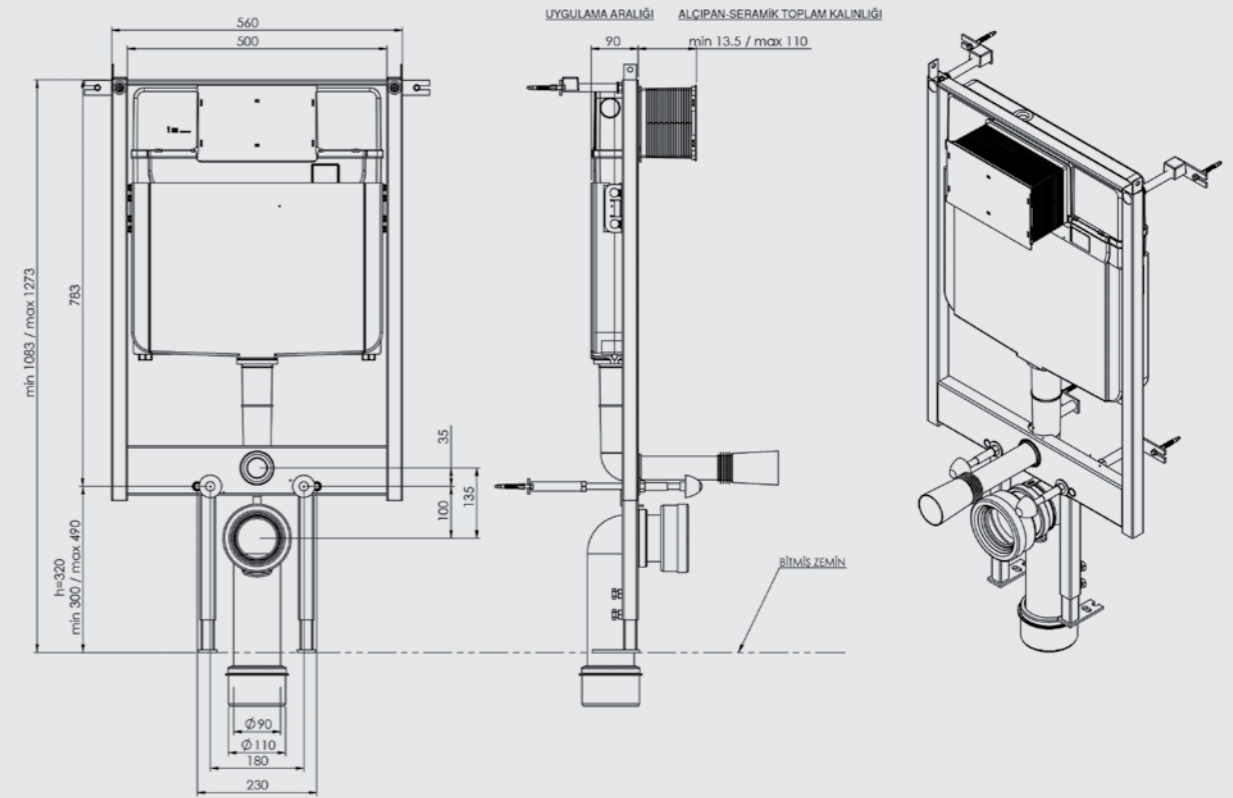

SIRTSIRTA İKİLİ YERE HIZLI MONTAJ SET

ÜRÜN	ÜRÜN KODU	ÜRÜN ADI	LİSTE FİYATI ₺
	T022115	SMOOTH SIRT SIRTA İKİLİ YERE HIZLI MONTAJ SET - Alçıpan duvara uygun kullanım. - Çatal dirsekli sistem 25 cm. kalınlık. Minimum 20 cm'e indirilir. 3 - 6 Lt. çift kademeli boşaltma sistemi - Darbeye ve soğuğa karşı dayanıklı gövde. - Contalar hariç 5 yıl garanti.	8.909
SMOOTH			

ASMA KLOZET İÇİN DUVAR ÖNÜ HIZLI MONTAJ SİSTEMİ

ÜRÜN	ÜRÜN KODU	ÜRÜN ADI	LİSTE FİYATI ₺
	T022116	SMOOTH ASMA KLOZET İÇİN DUVAR ÖNÜ HIZLI MONTAJ - DİK PİS SU ÇIKIŞLI - Arkası tuğla önü alçıpan duvara uygun kullanım. 9 cm. kalınlık Dik pis su çıkışı 3 - 6 Lt. çift kademeli boşaltma sistemi - Darbeye ve soğuğa karşı dayanıklı gövde. - Contalar hariç 5 yıl garanti.	4.116
SMOOTH