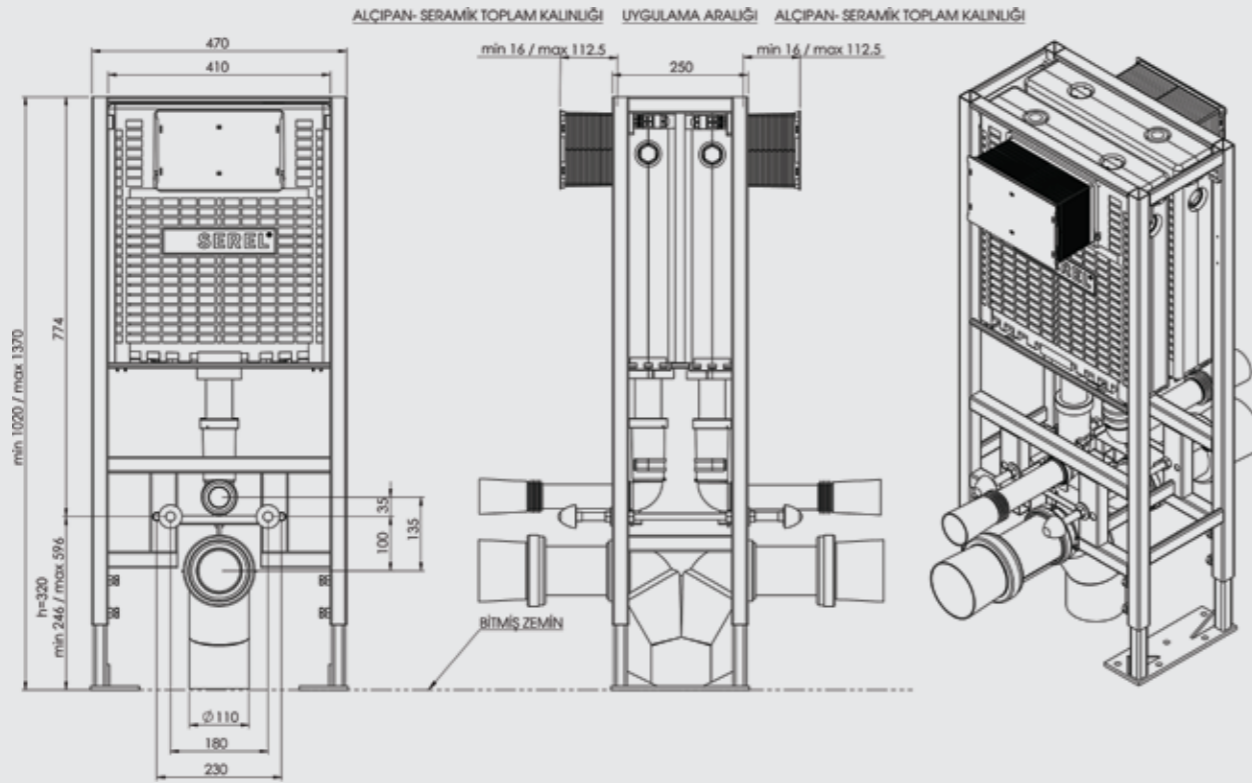

SIRTSIRTA İKİLİ YERE HIZLI MONTAJ SET

ÜRÜN	ÜRÜN KODU	ÜRÜN ADI	LİSTE FİYATI ₺
	T042115	EASY SIRTSIRTA İKİ YERE HIZLI MONTAJ SET • Alçıpan duvara uygun kullanım. • Çatal dirsekli sistem • 25 cm. kalınlık. • 3 - 6 Lt. çift kademeli boşaltma sistemi • Darbeye ve soğuğa karşı dayanıklı gövde. • Contalar hariç 5 yıl garanti.	10.351
EASY			

ASMA KLOZET İÇİN YERE HIZLI MONTAJ SET
DİK PİS SU ÇIKIŞLI

ÜRÜN	ÜRÜN KODU	ÜRÜN ADI	LİSTE FİYATI ₺
	T042117	EASY ALÇIPAN DUVAR İÇİN YERE HIZLI MONTAJ SET DİK PİS SU ÇIKIŞLI • Alçıpan duvara uygun kullanım. • 12 cm kalınlık. Dik pis su çıkışı. • 3 - 6 Lt. çift kademeli boşaltma sistemi • Darbeye ve soğuğa karşı dayanıklı gövde. • Contalar hariç 5 yıl garanti.	5.068
EASY