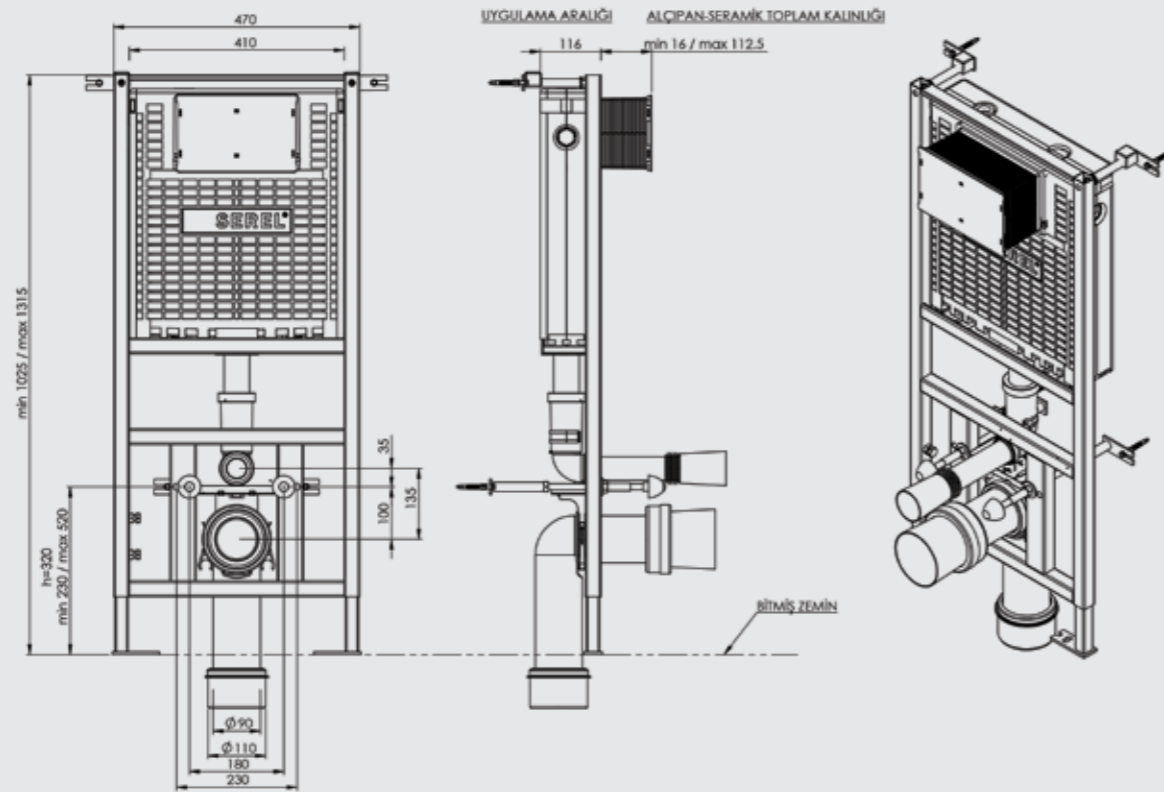

ASMA KLOZET İÇİN DUVAR ÖNÜ HIZLI MONTAJ

ÜRÜN	ÜRÜN KODU	ÜRÜN ADI	LİSTE FİYATI ₺
	T042113	EASY ASMA KLOZET İÇİN DUVAR ÖNÜ HIZLI MONTAJ	4.779
EASY		- Alçıpan duvara uygun kullanım. 12 cm. kalınlık. Universal pis su çıkışı. 3 - 6 Lt. çift kademeli boşaltma sistemi - Darbeye ve soğuğa karşı dayanıklı gövde. - Contalar hariç 5 yıl garanti.	

ASMA KLOZET İÇİN YERE HIZLI MONTAJ

ÜRÜN	ÜRÜN KODU	ÜRÜN ADI	LİSTE FİYATI ₺
	T042114	EASY ALÇIPAN DUVAR İÇİN YERE HIZLI MONTAJ	5.068
EASY		- Alçıpan duvara uygun kullanım. 18 cm. kalınlık. Universal pis su çıkışı. 3 - 6 Lt. çift kademeli boşaltma sistemi - Darbeye ve soğuğa karşı dayanıklı gövde. - Contalar hariç 5 yıl garanti.