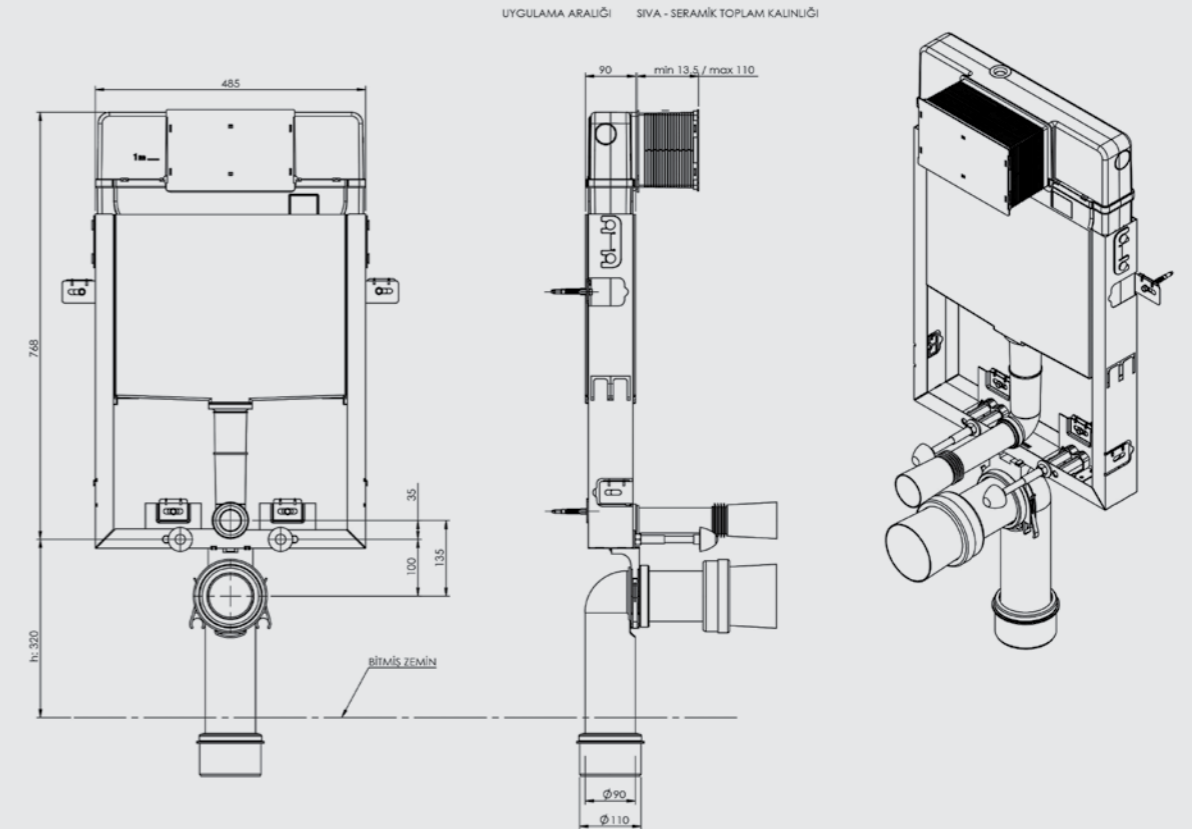

ASMA KLOZET İÇİN METAL AYAKLI SİSTEM

ÜRÜN	ÜRÜN KODU	ÜRÜN ADI	LİSTE FİYATI ₺
	T020111	SMOOTH ASMA KLOZET İÇİN METAL AYAKLI SİSTEM - Tuğla, bims, ytong duvara uygun kullanım. 8 cm. kalınlığında galvaniz çerçeve (izolasyon straforuyla beraber 8,5 cm kalınlık) 3 - 6 Lt. çift kademeli boşaltma sistemi - Darbeye ve soğuğa karşı dayanıklı gövde. - Contalar hariç 5 yıl garanti.	2.440

ASMA KLOZET İÇİN METAL AYAKSIZ SET

ÜRÜN	ÜRÜN KODU	ÜRÜN ADI	LİSTE FİYATI ₺
	T020112	SMOOTH ASMA KLOZET İÇİN METAL AYAKSIZ SET - Tuğla, bims, ytong duvara uygun kullanım. 8 cm. kalınlığında galvaniz çerçeve (izolasyon straforuyla beraber 8,5 cm kalınlık) 3 - 6 Lt. çift kademeli boşaltma sistemi - Darbeye ve soğuğa karşı dayanıklı gövde. - Contalar hariç 5 yıl garanti.	2.340