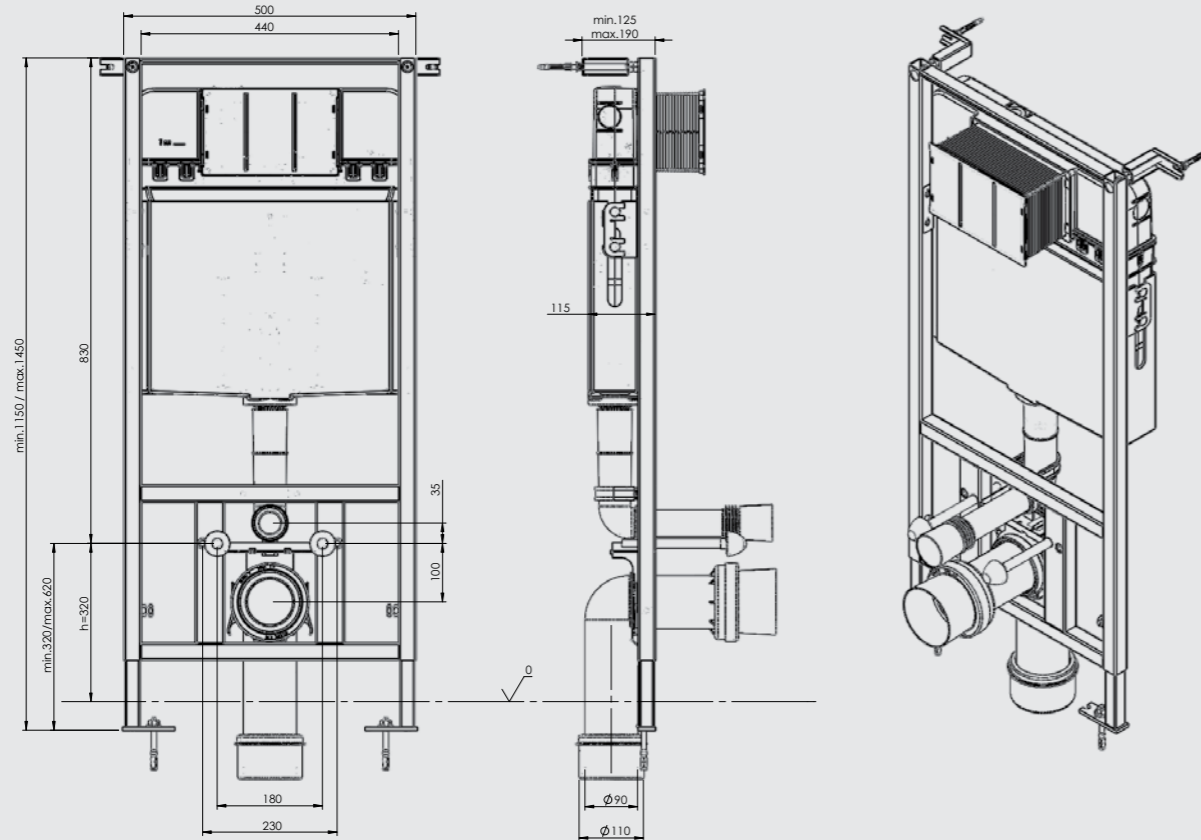

SIRTSIRTA İKİLİ YERE HIZLI MONTAJ SET

ÜRÜN	ÜRÜN KODU	ÜRÜN ADI	LİSTE FİYATI ₺
	T022115	SMOOTH SIRT SIRTA İKİLİ YERE HIZLI MONTAJ SET <ul style="list-style-type: none"> Alçıpan duvara uygun kullanım. Çatal dirsekli sistem 25 cm. kalınlık. Minimum 20 cm'e indirilir. 3 - 6 Lt. çift kademeli boşaltma sistemi Darbeye ve soğuğa karşı dayanıklı gövde. Contalar hariç 5 yıl garanti. 	8.909
SMOOTH			