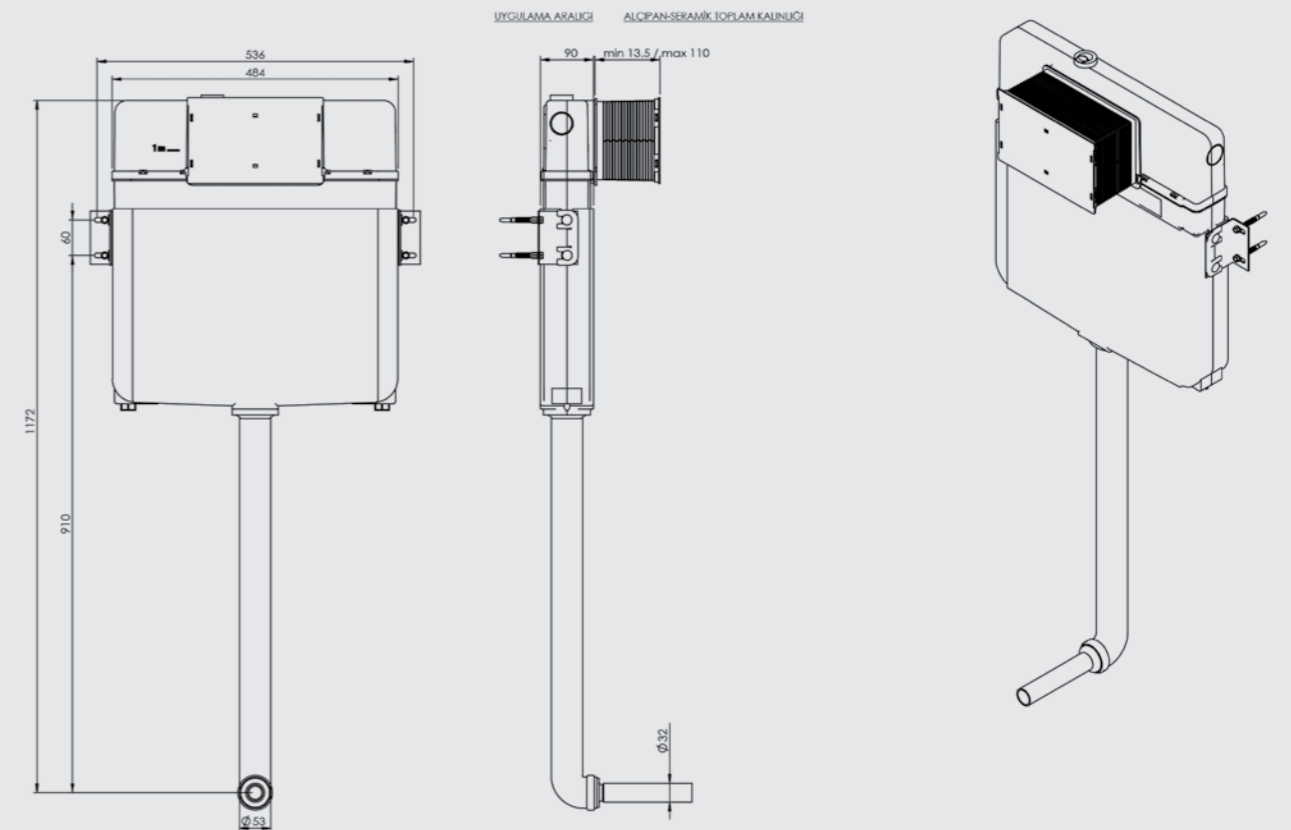

ASMA KLOZET İÇİN YERE HIZLI MONTAJ

ÜRÜN	ÜRÜN KODU	ÜRÜN ADI	LİSTE FİYATI ₺
	T022117	SMOOTH ASMA KLOZET İÇİN YERE HIZLI MONTAJ SET DİK PİS SU ÇIKIŞLI - Alçıpan duvara uygun kullanım. 12 cm kalınlık. Dik pis su çıkışı. 3 - 6 Lt. çift kademeli boşaltma sistemi - Darbeye ve soğuğa karşı dayanıklı gövde. - Contalar hariç 5 yıl garanti.	4.363
SMOOTH			

HELATAŞI İÇİN BASIC SİSTEM

ÜRÜN	ÜRÜN KODU	ÜRÜN ADI	LİSTE FİYATI ₺
	T020140	SMOOTH HELA TAŞI İÇİN SET-BASIC SİSTEM 80 mm kalınlık (İzolasyon straforuyla beraber 85 mm kalınlık) 3 - 6 Lt. çift kademeli boşaltma sistemi - Darbeye ve soğuğa karşı dayanıklı gövde. - Contalar hariç 5 yıl garanti.	1.973
SMOOTH