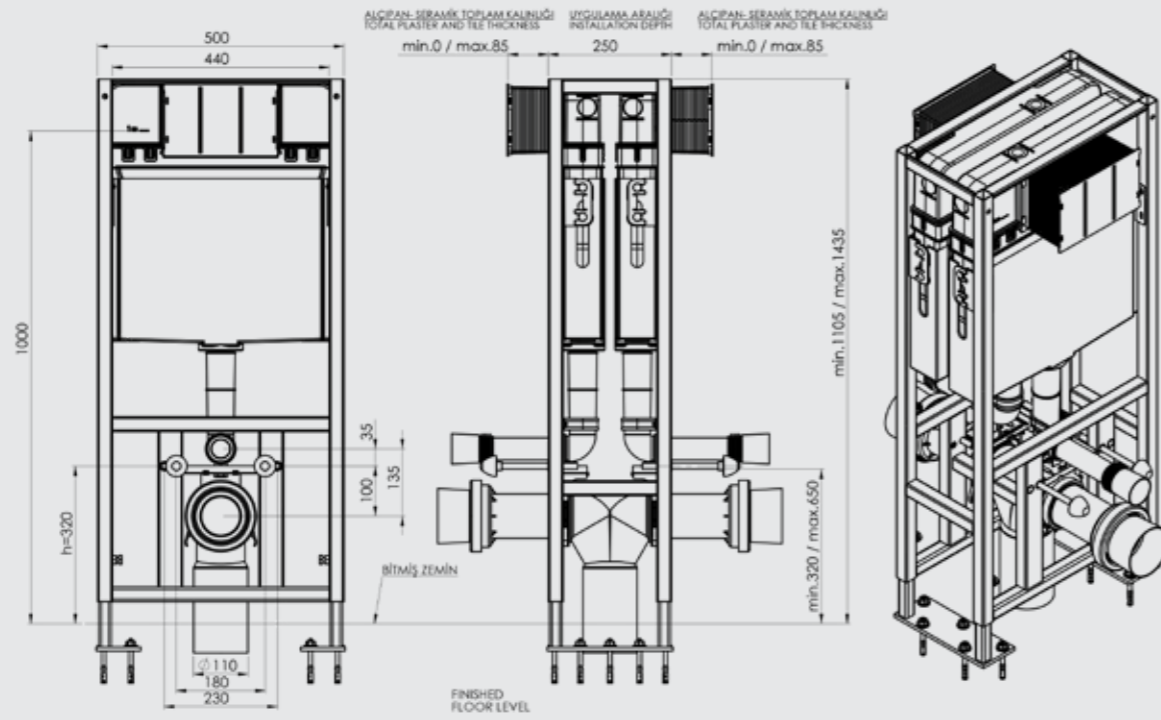

SIRTSIRTA İKİLİ YERE HIZLI MONTAJ SET

ÜRÜN	ÜRÜN KODU	ÜRÜN ADI	LİSTE FİYATI ₺
	T022115	SMOOTH SIRT SIRTA İKİLİ YERE HIZLI MONTAJ SET - Alçıpan duvara uygun kullanım. - Çatal dirsekli sistem 25 cm. kalınlık. Minimum 20 cm'e indirilir. 3 - 6 Lt. çift kademeli boşaltma sistemi - Darbeye ve soğuğa karşı dayanıklı gövde. - Contalar hariç 5 yıl garanti.	8.909
SMOOTH			

ASMA KLOZET İÇİN DUVAR ÖNÜ HIZLI MONTAJ SİSTEMİ

ÜRÜN	ÜRÜN KODU	ÜRÜN ADI	LİSTE FİYATI ₺
	T022116	SMOOTH ASMA KLOZET İÇİN DUVAR ÖNÜ HIZLI MONTAJ - DİK PİS SU ÇIKIŞLI - Arkası tuğla önü alçıpan duvara uygun kullanım. 9 cm. kalınlık Dik pis su çıkışı 3 - 6 Lt. çift kademeli boşaltma sistemi - Darbeye ve soğuğa karşı dayanıklı gövde. - Contalar hariç 5 yıl garanti.	4.116
SMOOTH