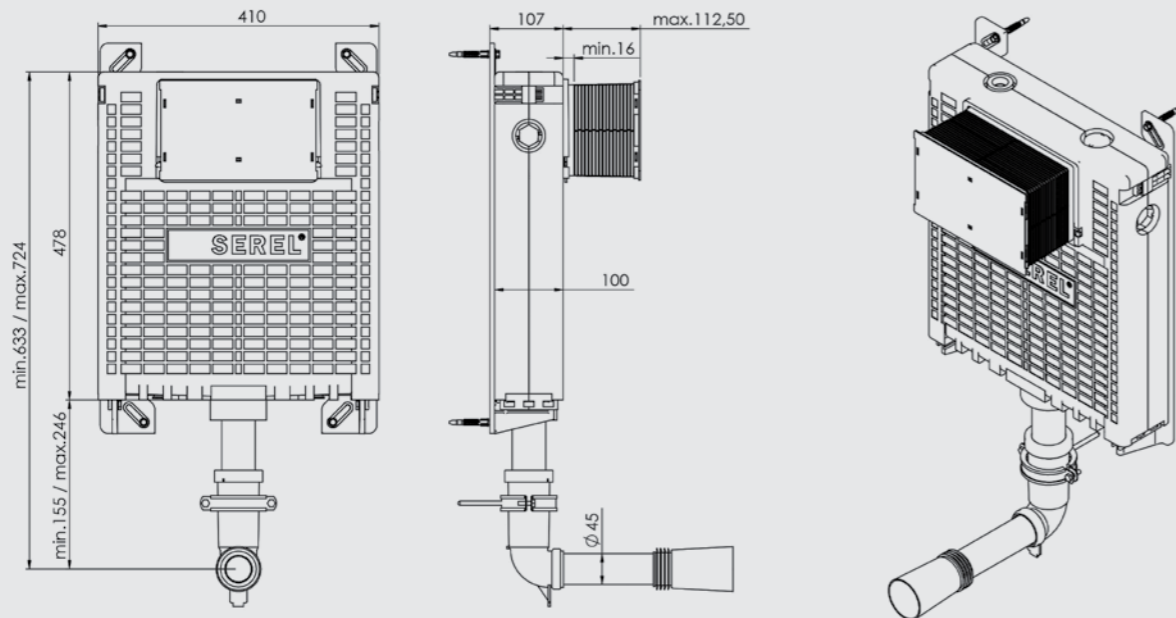

DUVARA TAM DAYALI KLOZET İÇİN SET

ÜRÜN	ÜRÜN KODU	ÜRÜN ADI	LİSTE FİYATI ₺
	T040130	EASY DUVARA TAM DAYALI KLOZET İÇİN SET • 10 cm. kalınlık • 3 - 6 Lt. çift kademeli boşaltma sistemi • Darbeye ve soğuğa karşı dayanıklı gövde. • Contalar hariç 5 yıl garanti.	2.236

EASY

GLASSBOX DUVAR ÖNÜ CAM REZERVUAR

ÜRÜN	ÜRÜN KODU	ÜRÜN ADI	TEKNİK ÇİZİM	LİSTE FİYATI ₺
	T03C113S	SİYAH CAM		13.881
	T03C113B	BEYAZ CAM		13.881
	T03C130S	SİYAH CAM		12.252
	T03C130B	BEYAZ CAM		12.252