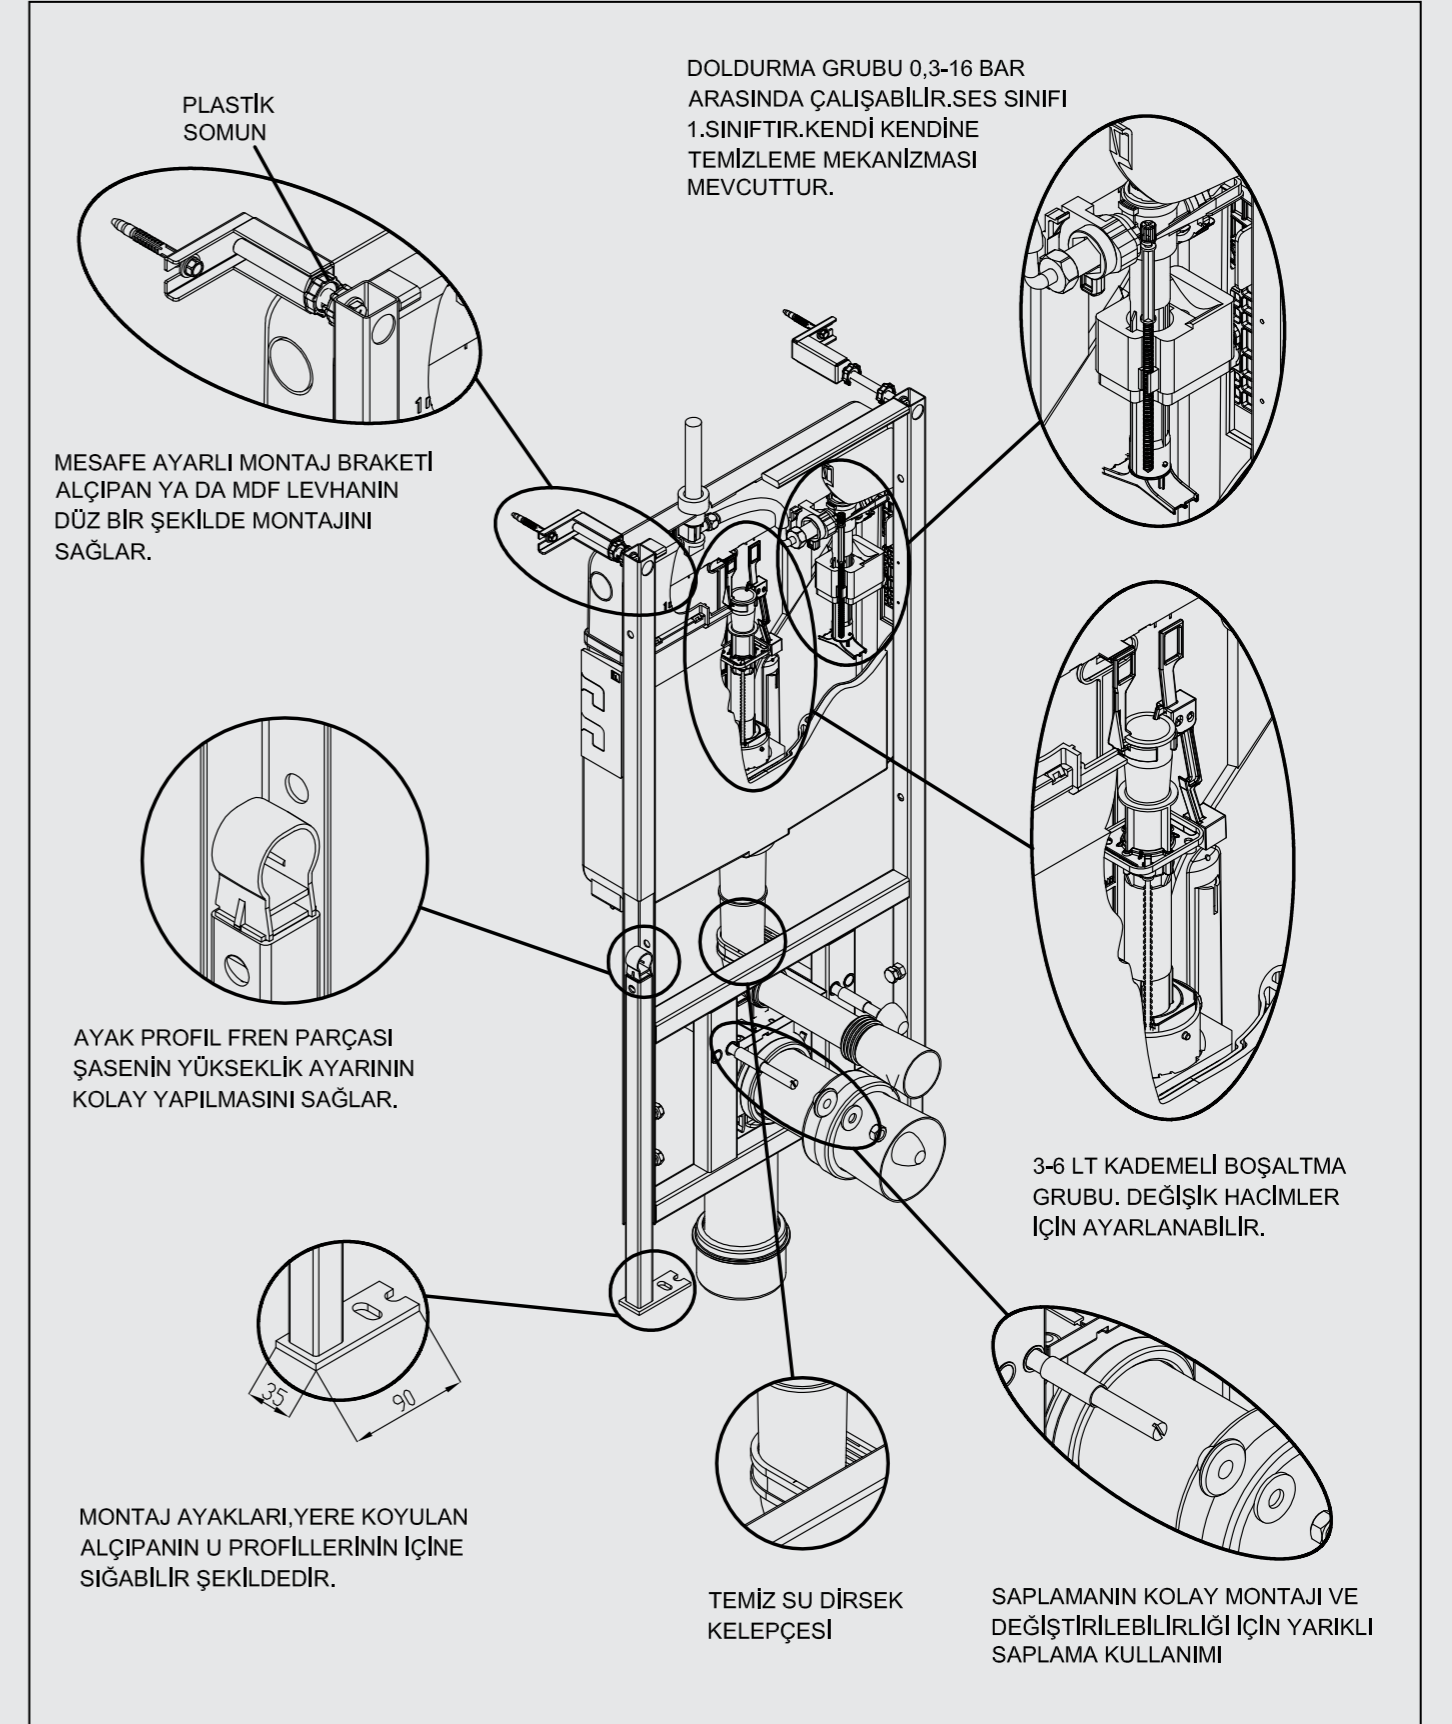

ÖZELLİKLER

P58

P59

SMOOTH ALÇIPAN